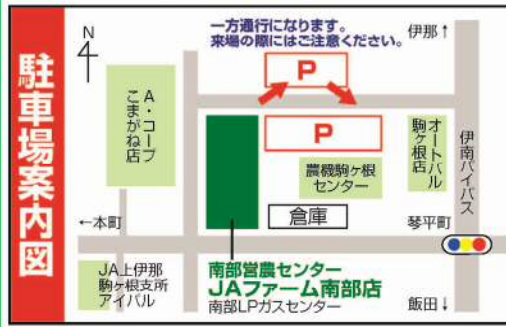

JA上伊那
2024
3/9 土日

春の 駒ヶ根市東町9番地フェア

9番地 4店舗めぐり スタンプラリー

JAファーム 南部店
店舗営業時間 8:30~18:30 TEL0265-81-1132

3周年感謝セール

見切り品 特価市

8:30~15:00
電気柵、害獣
フェンス等

害獣対策 商談会

お困りの
獣について
ご相談下さい

9:00~16:00

ペレットストーブ 実演商談会

実物ご用意
致しますので
ご覧あれ!

粗品進呈

JAファーム南部店
LPガスセンター
農機センター
オートパルの
4店舗で

STAMP	1	3
	2	4

おすすめコーナー

チップソー
お買い上げの方に
ラジコンカーを
プレゼント!

数量限定

限定
4台

アサヒ
エンジン
刈払機
通常価格29,800円を

レイジージャケット
L・LL 通常価格4,000円を

1,980円

11,000円 14,800円 1,000円

家庭菜園教室

1回目 9:30~
2回目 13:30~

場所 アイバル3F カトレア

- 植付前の土づくり
- キュウリ・トマト等
人気野菜の仕立て方
- その他

グレースキッチンカー出店!

旬な食材を
使用した
メニューを
販売!

Grace Dining Service

南部LPガスセンター 時間 9:00~16:00

春のガス器具ふえあ