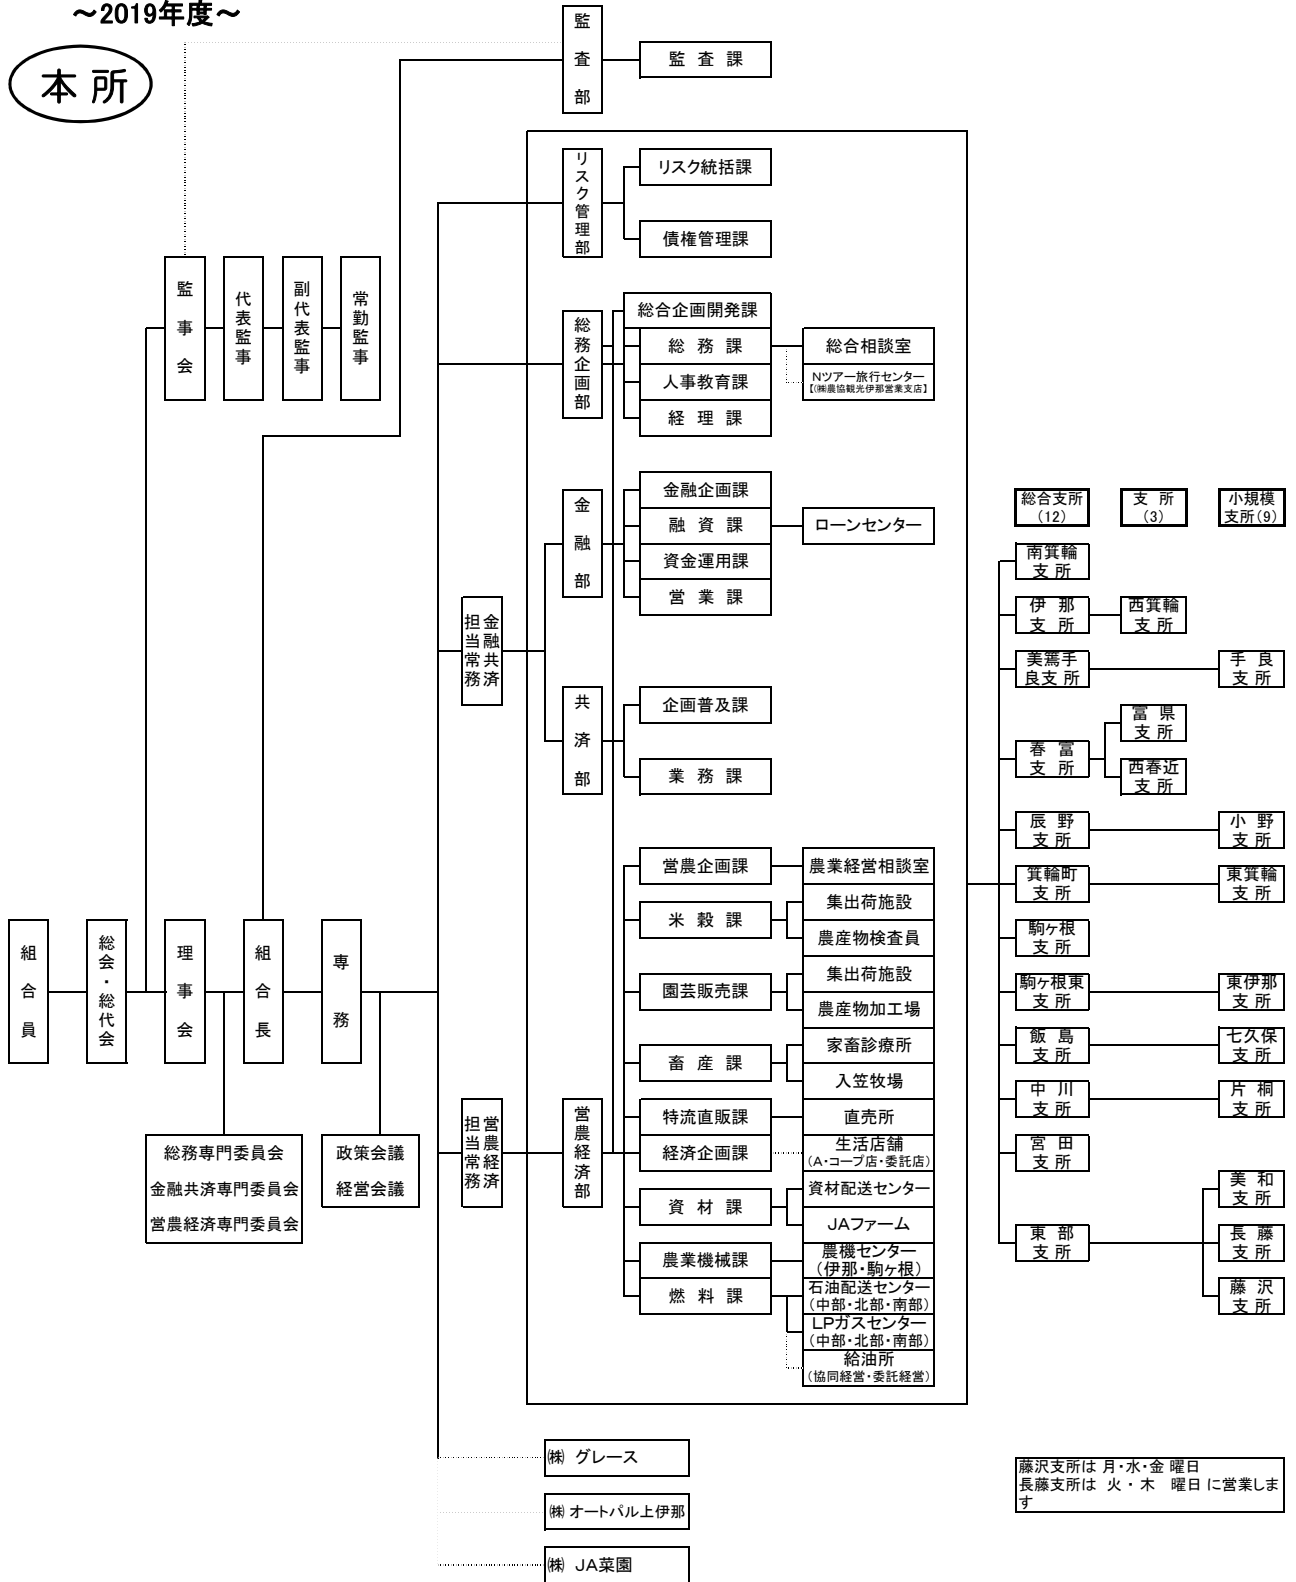

【組織機構図】
～2019年度～

本所

藤沢支所は 月・水・金 曜日
長藤支所は 火・木 曜日に営業します